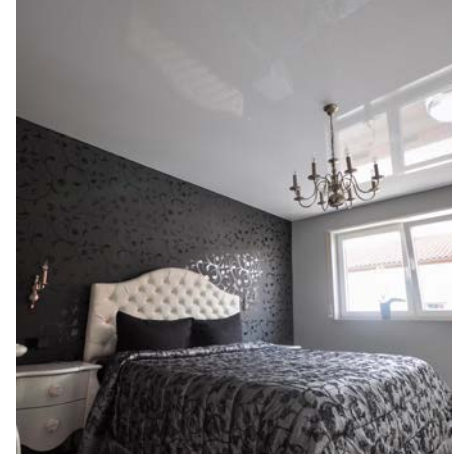

Stimmungsvolles Schlafzimmer

Da der Mensch etwa ein Drittel des Tages für erholsamen Schlaf benötigt, um gesund und fit zu bleiben, ist es umso wichtiger, dass wir uns im Schlafzimmer eine Oase schaffen, in der wir zur Ruhe kommen können. Mit CILING-Decken können Sie Ihr Schlafzimmer in eine Insel der Erholung und Regeneration verwandeln. Von klassisch-elegant in Weiß (matt) bis modisch-extravagant in Rot oder gar Schwarz (glänzend), bieten sie Ihnen unzählige Möglichkeiten für eine gemütliche und ansprechende Deckengestaltung. Dank ihrer antistatischen Wirkung sind diese Decken übrigens auch für Allergiker besonders gut geeignet.

Korrespondierende Beleuchtung

Eine gut komponierte Beleuchtung macht das Zuhause erst so richtig behaglich und in den eigenen vier Wänden noch schöner. **Sie schafft nicht nur Atmosphäre und bringt Farbe in den Alltag, sondern hat auch entscheidenden Einfluss auf das körperliche und seelische Wohlbefinden.** Deshalb ist es wichtig, Wohnräume optimal auszuleuchten. In unserer Ausstellung können Sie exklusive Beleuchtungssysteme erleben, die eine ideale Kombination mit der Decke bieten – von geschmackvollen Einbaustrahlern bis hin zu hochwertigen Designerleuchten.

Freundlicher Flur