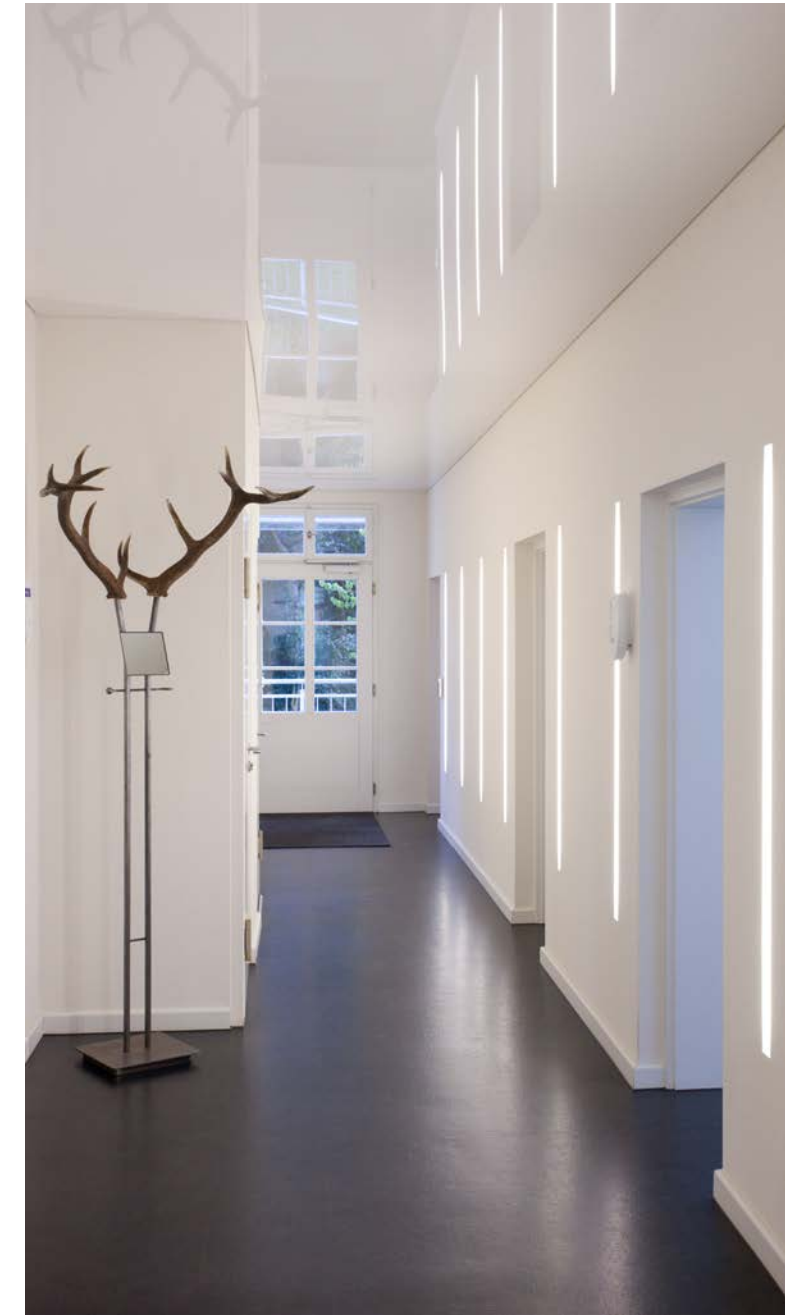

Einladendes Entrée

Der Eingangsbereich ist die Visitenkarte der Immobilie. Der Windfang, Flur oder die Diele sind Räume, die Ihre Gäste zuerst betreten. Einerseits sollen sie wohnlich und einladend wirken, andererseits praktische Staumöglichkeiten für die alltäglichen Dinge bieten. Die oft unglücklich geschnittenen und meist fensterlosen Räume, sehnen sich geradezu nach einfallreichen Gestaltungsideen. Mit einer CILING-Decke lässt sich bereits mit wenig Aufwand auch der kleinste und dunkelste Eingang in ein freundliches Entrée verwandeln. Faszinierende Farbspiele oder Glanzeffekte sorgen dabei für einen ansprechenden ersten Eindruck.

Vor allem in schmalen oder engen Fluren lassen sich mit der richtigen Farbe und Glanzgrad Weite und Helligkeit erzeugen. So kann eine weiße, hochglänzende Decke den Eingangsbereich zu einem hellen Willkommensraum mit offener und freundlicher Wirkung verwandeln. Selbst gering einfallendes Tageslicht wird durch die Spiegelung mehrfach wiedergegeben, was man sich – vor allem bei kleinen Räumen – bewusst zunutze machen kann. Aber auch der Einsatz einer kräftigen Farbe kann die Fläche optisch aufwerten.