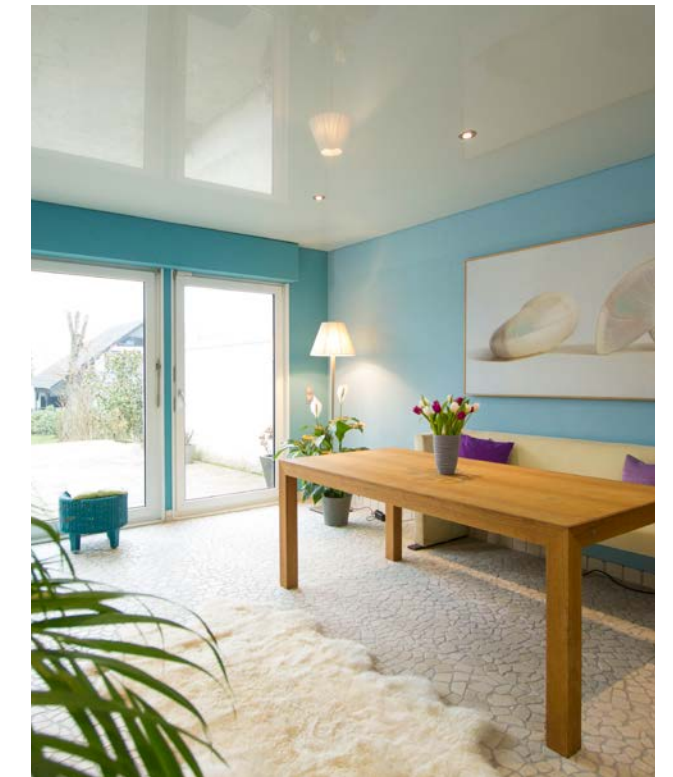

Größe erzeugen im Wohnzimmer

Zuhause entspannen, das ist der Trend der Zeit. Das Wohnzimmer ist neben dem Esszimmer der Raum, der Gemütlichkeit und Wohlgefühl ausstrahlen soll, sodass sich alle Familienmitglieder wohlfühlen. Die Zeit dunkler, kleiner Räume ist vorbei; helle, offene und großzügige Wohnwelten sind derzeit angesagt. Mit den attraktiven CILING-Decken, die zu jedem Geschmack und Einrichtungsstil passen, können Sie Ihre Zimmerdecken schnell und ohne großen baulichen Aufwand wirkungsvoll in Szene setzen und Ihren Räumen eine freundliche, weitläufige Atmosphäre verleihen – auch in kleinen Räumen. Vor allem durch glänzende CILING-Decken mit Spiegeleffekt, werden Räume optisch vergrößert – ein Eindruck, der mit anderen Materialien nicht zu erreichen ist.

Eine weiße, hochglänzende Decke lässt das ganze Zimmer im edlen Ambiente erstrahlen. Das Ergebnis ist ein hoher, heller Raum in zeitgemäßer moderner Optik. Leichtigkeit und Offenheit laden hier zum Verweilen ein – auch mit Ofen oder Kamin, da die Decken schwer flammbar sind und keine Farbe annehmen. Zudem ist das Reinigen mit unserem Spezialmittel möglich und schnell zu erledigen.

Aber auch andere Kombinationen sind möglich. Beispielsweise kann eine mattgraue CILING-Decke mit einem dunklen, hochglänzenden Bordeauxrot gemixt werden. Farbkombinationen sorgen in der Fläche für Spannung und tolle Optiken.