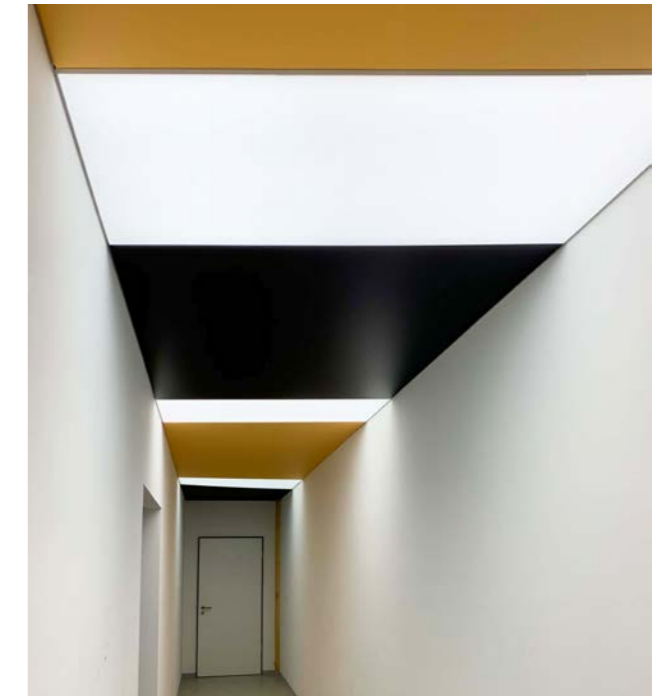

Vorteile, Design & technische Daten

- entspricht Tageslicht (geeignet für alle Arbeitsbereiche wie Warte- und Behandlungszimmer, Home-Office, ...)
- LED-Licht in Warmweiß, Neutralweiß, Kaltweiß sowie dynamisches Weiß. Dekorativer Farbwechsel durch LED-RGB möglich
- individuell bedruckbar
- schattenlose, vollflächige Ausleuchtung, blendfreies Licht
- Lichttechnik: konfektionierte LED-Streifen, wenig Energiebedarf, stufenlos dimmbar
- Korpushöhe nur zwischen 7 bis 9,7 cm
- Seilabhängung max. 500 cm
- flexible Steuerungstechnik, dimmbar, 1 – 10 Volt, DALI, Bluetooth, Funk