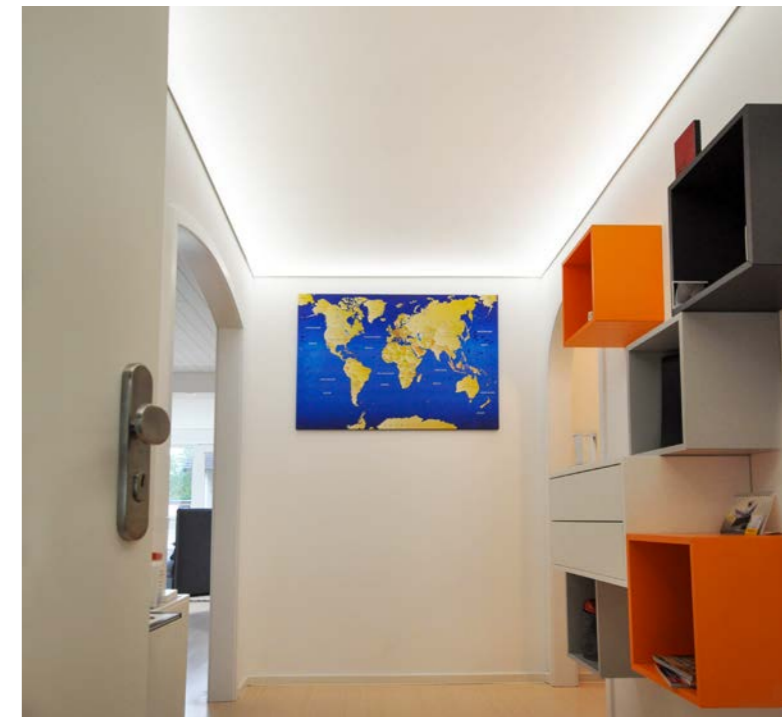

Design & technische Daten

- entspricht Tageslicht (geeignet für Medizin, Home-Office, ...)
- hochwertigste Folien aus deutscher Produktion
- LED-Technik in Weiß, farbig oder wechselnden Lichtfarben
- schattenlose, vollflächige Ausleuchtung, blendfreies Licht