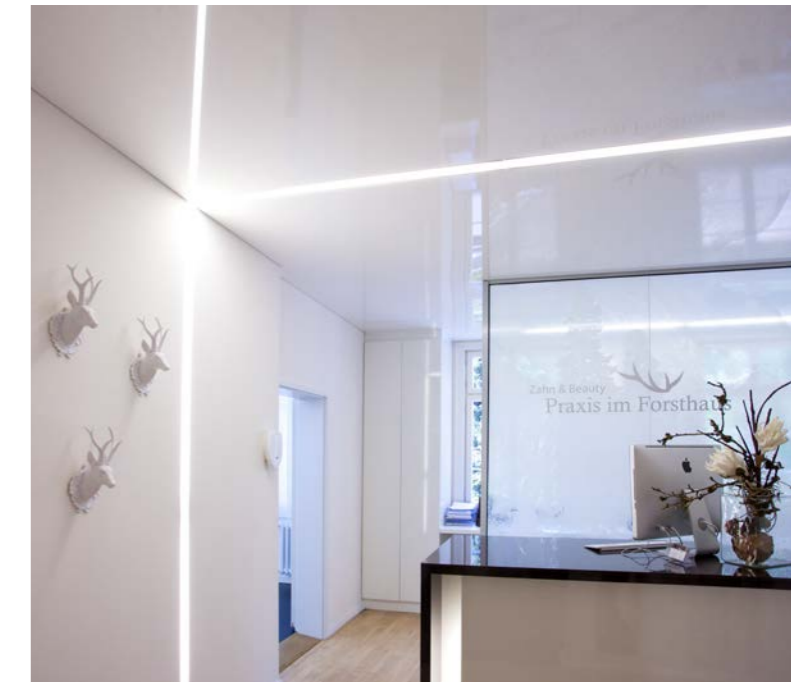

CILING®-Lichtkanal

LEDs sind aus Beleuchtungslösungen nicht mehr wegzudenken. Der CILING®-Lichtkanal bietet die optimale Lösung mit tollen Effekten, um Räume und Elemente zu betonen, ohne direkte Sicht in die einzelnen Lichtpunkte der LED-Bänder.

Die LED-Bänder werden in den Kanal eingebettet und mit einem Diffusor abgedeckt. Auf diese Weise kann der volle Nutzen der LED-Bänder genutzt werden, ohne dass die „harte Punktansicht“ auftritt, sondern eine weiche Lichtwirkung erreicht wird.

Auch bei Dachschrägen lässt es sich hervorragend mit den Lichtkanälen arbeiten. Eingearbeitet lassen diese Kanten visuell dezenter wirken oder auch betonen, um optisch zu vergrößern.

Vorteile

- elegante Betonung von Schattenfugen, geraden Linien und Ecken auch bei Dachschrägen
- Einsatz von langlebigen LED-Bändern mit hoher Lichtausbeute dank High-Power-Bändern
- keine direkte „Punktansicht“ durch Diffusor
- Voll- und Ambientebeleuchtung zugleich sowie einfache Dimmbarkeit über Funksteuerungssystem

Design

- In 3 Varianten erhältlich: Lichtkanal einzeln, Farbe: eloxiert oder weiß, Kombiprofil Lichtkanal mit breiter oder schmaler Abdeckung, Farbe: weiß, eloxiert und schwarz

CILING®-Glasleuchten

Eine Alternative zu den klassischen Einbaustrahlern stellen die CILING®-Glasleuchten dar. Die Strahler aus Echtglas bieten durch den Einsatz moderner LEDs eine perfekte Beleuchtung. Sie sind in sechs verschiedenen Formen und Designs sowie in Klar und Schwarz erhältlich – für jeden Einrichtungsstil das Passende.

Vorteile